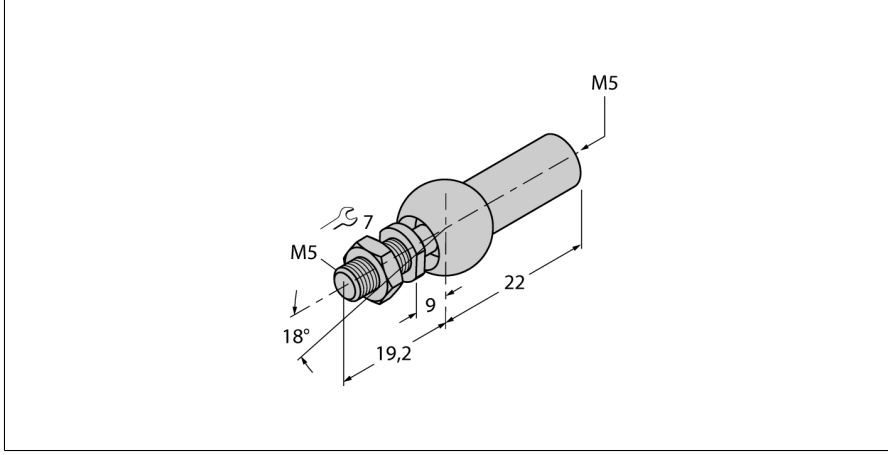

### Yönlendirmeli Konumlandırma Elemanı için Eksenel Mafsal ABVA-M5

- M5 diş için eksenel mafsal
- Paslanmaz çelik, 1.4305

Tip	ABVA-M5
Tanit. no.	6901058
Gövde malzemesi	Paslanmaz çelik