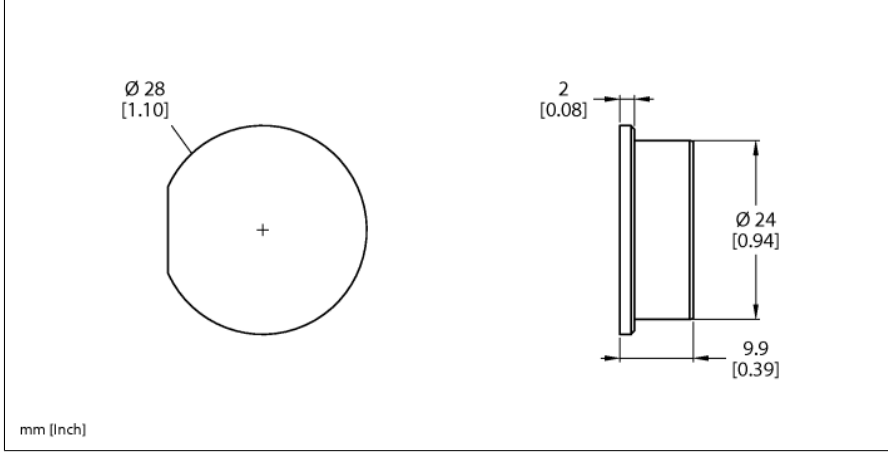

Aksesuarlar

İşlevsiz tıpa

RI-QR24 Enkoderler için

RA8-QR24

■ Körtleme tapası

Tip	RA8-QR24
Tanit. no.	1590959
Gövde malzemesi	Alüminyum