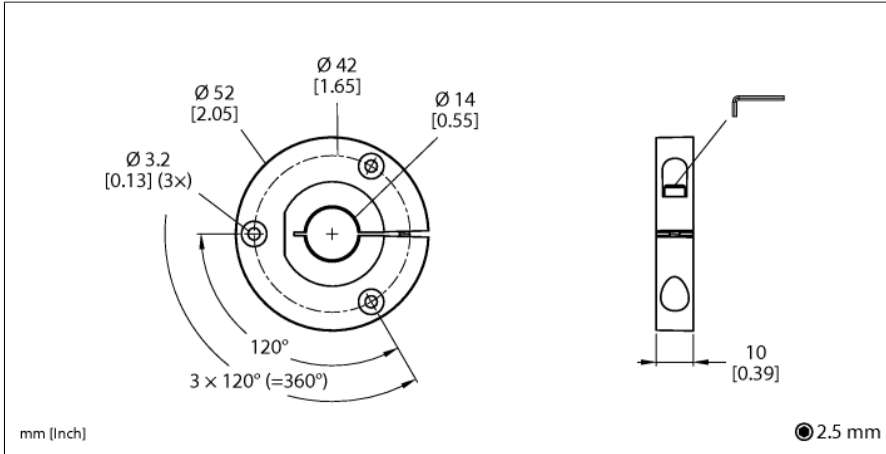

Aksesuarlar

Konumlandırma Elemanı

RI-QR24 Enkoderler için

P4-RI-QR24

- Konumlandırma elemanı, Ø 10 mm şaftlar için

Tip	P4-RI-QR24
Tanit. no.	1590924
Gövde malzemesi	metal/plastik