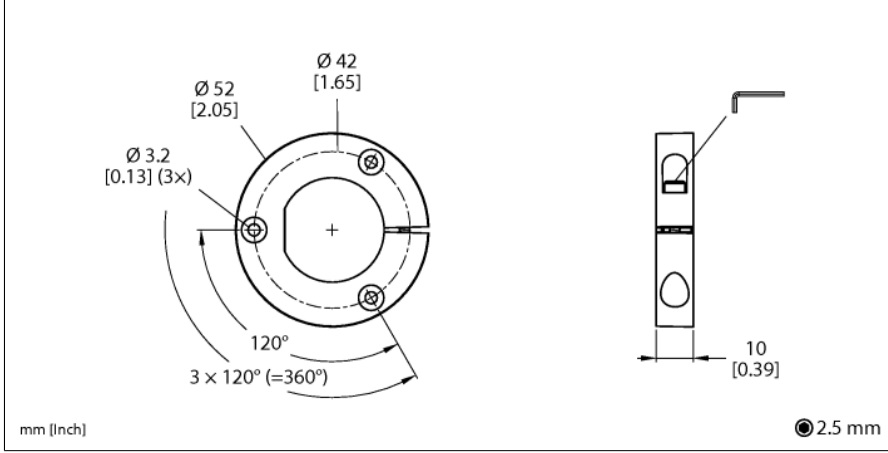

### P8-RI-QR24

- Geniş şaftlar için körleme tapası bulunan konumlandırma elemanı

Tip	P8-RI-QR24
Tanit. no.	1590916
Gövde malzemesi	metal/plastik