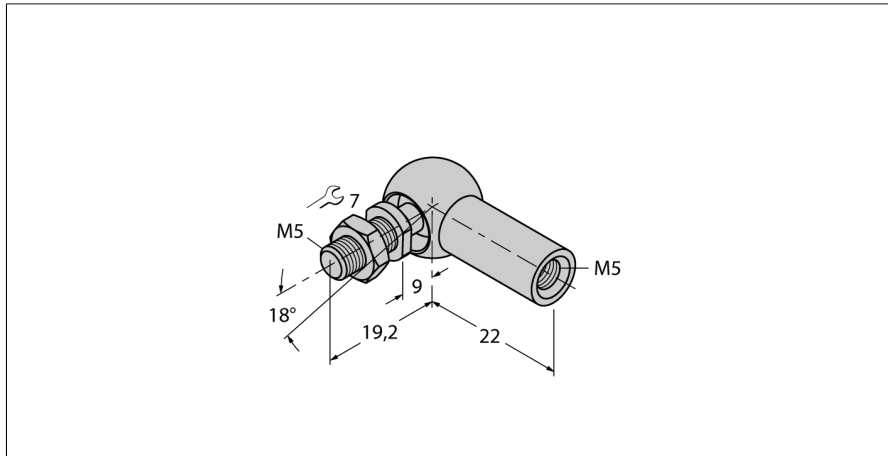

### Cuplaj înclinat pentru element de poziționare ghidat RBVA-M5

- Cuplaj articulată pentru filet M5
- Oțel inoxidabil, 1,4305

Tip	RBVA-M5
Nr. ID	6901059
Materialul carcasei	Oțel inoxidabil