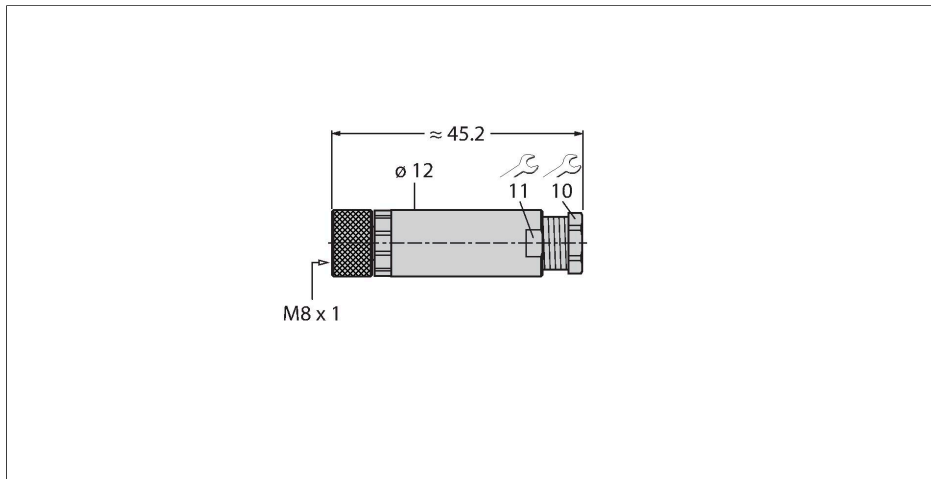

## Conector demontabil

### Conector mamă M8 × 1/Ø 8-mm, drept

#### Caracteristici

- Piuliță metalică
- Grad de protecție IP67
- Terminal cu cleme cu șurub
- Conector mamă demontabil
- Conectare mecanică M8/Ø 8 mm
- Model drept
- 3-pini
- metr. Filet exterior M11 x 0.75
- Orificii pentru cablu 3,5...5,0 mm

#### Caracteristici tehnice

Tip	B5133-0
Nr. ID	6901030
Conector A	Mamă, M8 × 1, Drept
Număr de pini	3
Contacte	Alamă, CuZn, Aurit
Suportul contactelor	Plastic, PA 66 (UL 94 HB), Negru
Corp	Plastic, PBT, Negru
Piuliță/șurub	Zinc turnat sub presiune, GD-Zn, Placat cu nichel
Etanșare	Plastic, Neopren
Presetupă	plastic, FPM/FKM
Filet exterior	M11 × 0.75
Diametrul exterior al cablului	3.5...5 mm
Secțiune conductor/Posibilitate de conectare	0.14...0.5 mm <sup>2</sup>
Mod de conectare	Conexiune șurub/clemă
Durata de viață din punct de vedere mecanic	> 100 Cicluri de cuplare
Tip de protecție	IP67, (înșurubate împreună)
<b>Caracteristici electrice la +20 °C</b>	
Tensiune nominală	60 V
Curent	4 A
Rezistență de izolare	≥ 10 <sup>8</sup> Ω
Rezistență directă	≤ 3 mΩ
<b>Proprietăți mecanice și chimice</b>	
În staționare	-40...+85 °C