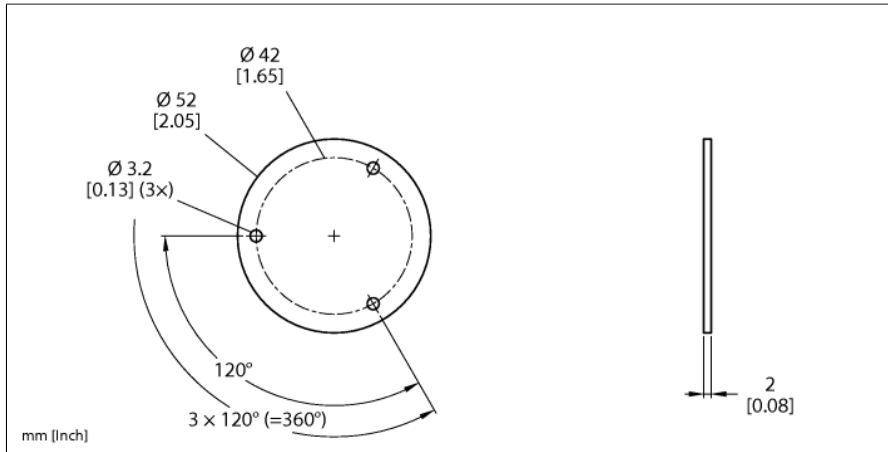

Accesorii

Placă ecranare

Pentru encodere RI-QR24

SP3-QR24

- Element de poziționare
- Alezaj, diametru intern 6 mm
- Inclusiv accesorii de montaj pentru adaptor de ax

Tip	SP3-QR24
Nr. ID	1590958
Materialul carcasei	Aluminiu