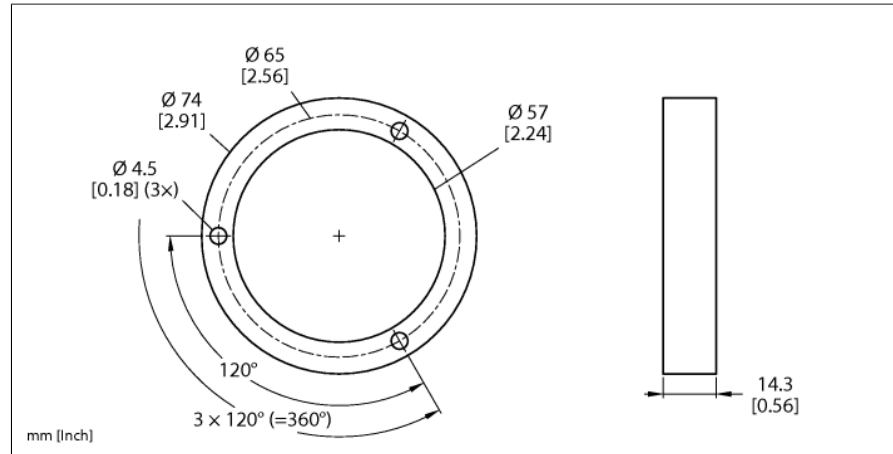

Accesorii

Inel de protecție

Pentru encodere RI-QR24

M1-QR24

- Diametru exterior: 74mm
- Material: Aluminu

Tip	M1-QR24
Nr. ID	1590920
Materialul carcasei	Aluminu