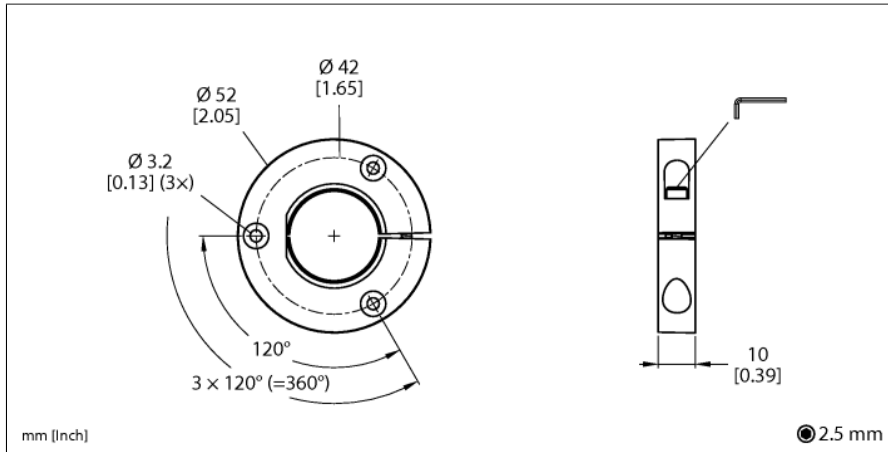

Akcesoria

Element pozycjonujący

Do enkoderów RI-QR24

PE1-QR24

- Jednostka bazowa dla elementu pozycjonującego

Typ	PE1-QR24
Nr kat.	1590937
Material obudowy	Tworzywo sztuczne