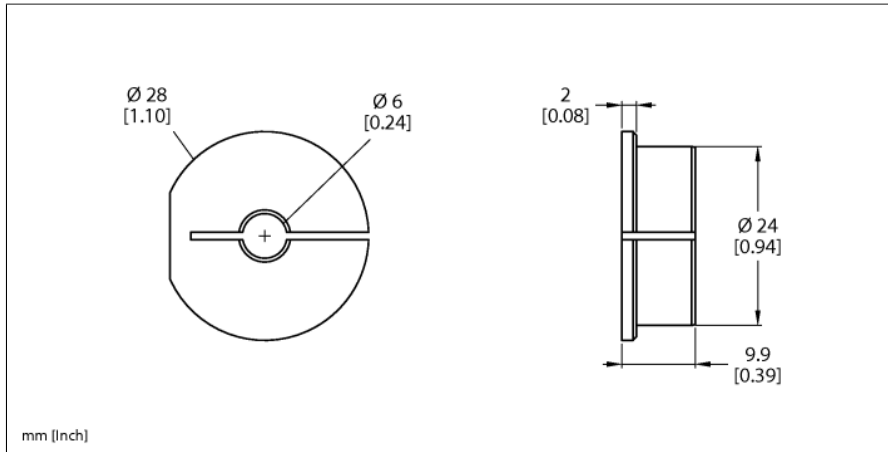

Akcesoria

Pierścień adaptera

Do enkoderów RI-QR24

RA5-QR24

- Tuleja redukująca 6 mm

Typ	RA5-QR24
Nr kat.	1590932
Material obudowy	Aluminium