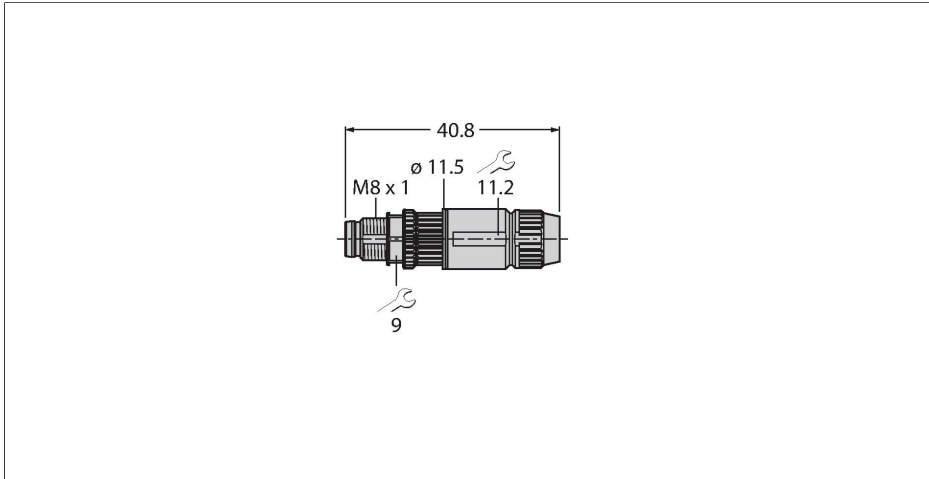

HAS5141-0

Confectioneerbare connector

Connector M8 × 1 / Ø 8 mm, recht

Kenmerken

- Metalen montagevoer
- Beschermingsklasse IP67
- snijklem-snelaansluiting
- 4-polig
- kabeldiameter 2.5 ... 5.1 mm

Contactconfiguratie

Technische gegevens

Type	HAS5141-0
Identnr.	6905403
Connector A	Connector, M8 × 1, Recht
Aantal polen	4
Contacten	CuZn, Verguld
Contactdrager	Kunststof, PA, Zwart
Greep	Kunststof, PA, Zwart
Wartelmoer/-bout	Messing, CuZn
Dichting schroefdraad	kunststof, FPM/FKM
Externe diameter van de leiding	2.5...5.1 mm
Aderdoorsnede/klemvermogen	0.14...0.34 mm ²
Aansluittype	snij-/klemaansluiting
Beschermingsklasse	IP67, (geschroefd)
Elektrische eigenschappen bij +20 °C	
Nominale spanning	32 V
Stroombelastbaarheid	4 A
Isolatieweerstand	≥ 10 ⁸ Ω
Elektrische weerstand	≤ 5 mΩ
Mechanische en chemische eigenschappen	
Omgevingstemperatuur (vastgelegd)	-5...+50 °C