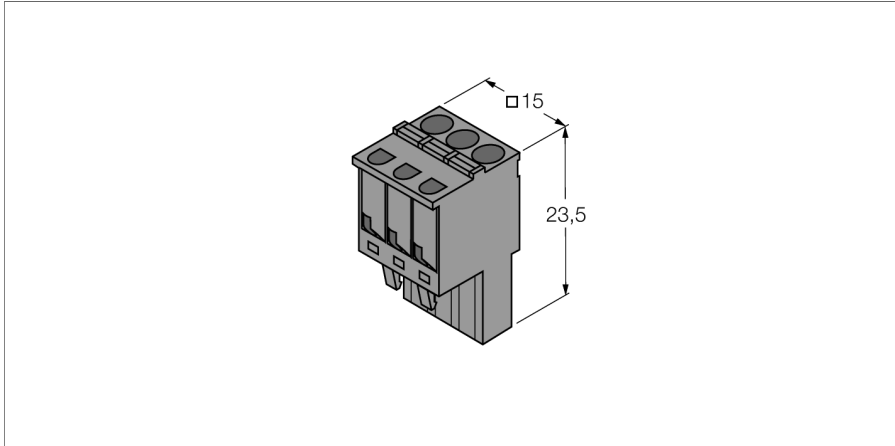

toebehoren
Afneembare trekveerklemmen
IM-CC-3X2BU/2BK

- afneembare trekveerklemmen voor IM-modules (Ex-apparaten)
- 3-polig
- Levering: telkens 2 blauwe + 2 zwarte klemmen

Type	IM-CC-3X2BU/2BK
Identnr.	6900475
Beschermingsgraad	IP20
Gewicht	24 g