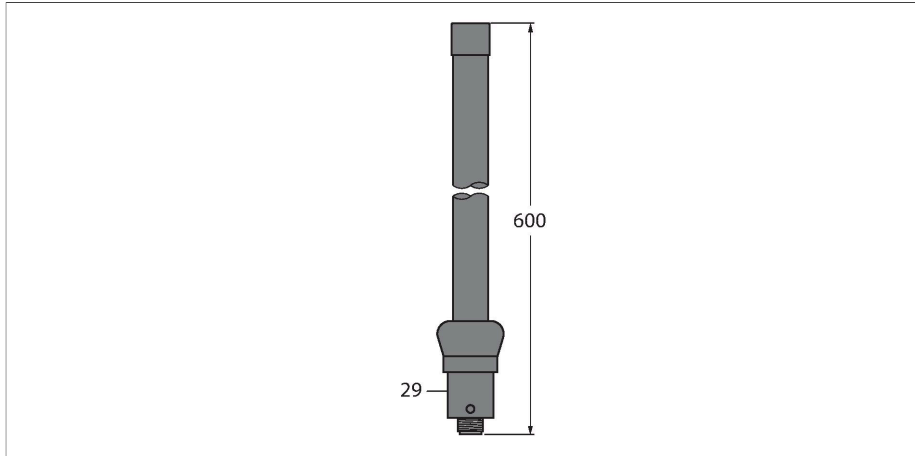

BWA-208-A

Antenne

Kenmerken

- externe antenne 8,5 dBi
- vrouwelijke N-stekker

Functieprincipe

Antennes worden voor elk wireless apparaat met externe aansluiting noodzakelijk. Zij zijn beschikbaar met verschillende versterkers om eventuele verliezen door verlengkabels te compenseren. Speciale antennes uit glasvezel zijn uitstekend geschikt voor toepassingen outdoor. Elke DX70 of DX80 apparaat wordt geleverd met een 2,4 GHz antenne met 2 dB versterking (met uitzondering van apparaten met interne antenne).

Technische gegevens

Type	BWA-208-A
Identnr.	3081080
Apparaattype	Antenne
Frequency band	2,4 GHz
Afmetingen	600 mm
Antenne-aansluiting	Connector N-type
Tests/certificaten	