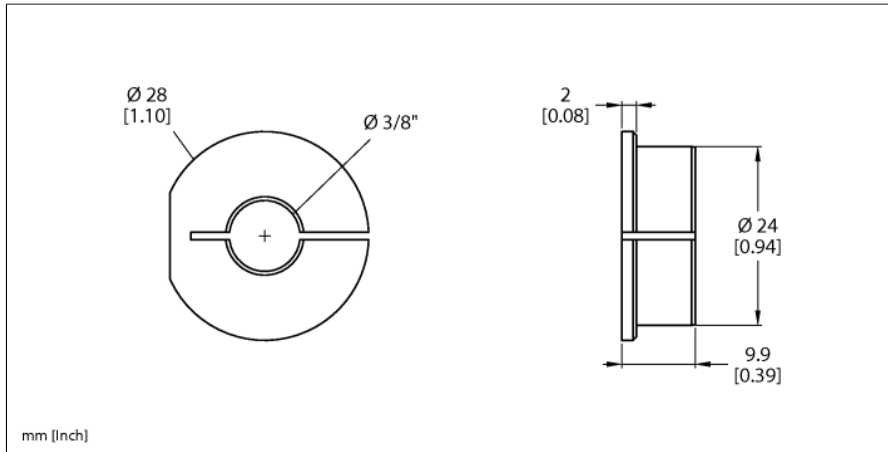

### RA6-QR24

■ reduceereenheid 3/8"

Type	RA6-QR24
Identnr.	1590933
Materiaal behuizing	aluminium