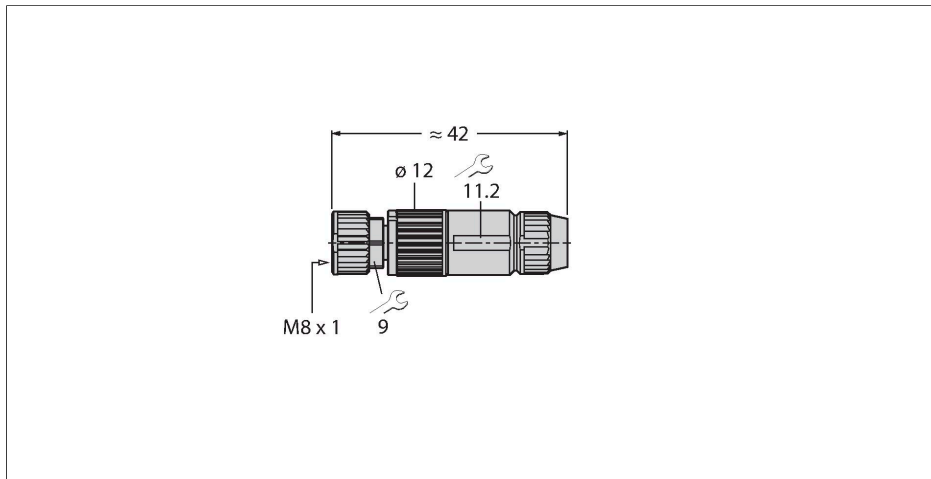

HA5131-0

Conector cableable en campo

Conector hembra, M8 × 1/Ø 8 mm, recto

Características

- Tuerca de acoplamiento de metal
- Grado de protección IP67
- conexión rápida para borne cortante
- 3 polos
- apertura para paso de los cables 2.5 ... 5.1 mm

Asignación de contactos

Tipo	HA5131-0
N.º de ID	6905404
Conector A	Conector hembra, M8 × 1, Recto
Número de polos	3
Contactos	CuZn, Dorado
Soporte del contacto	Plástico, PA, Negro
Empuñadura	PA, Negro
Tuerca y tornillo de unión	Latón, CuZn
Junta para rosca	plástico, FPM/FKM
Diámetro exterior del cable	2.5...5.1 mm
Sección transversal del conductor/capacidad de sujeción	0.14...0.34 mm ²
Modo de conexión	Borne de desplazamiento de aislamiento
Grado de protección	IP67, (atornillado)
Propiedades eléctricas a +20 °C	
Voltaje nominal	32 V
Corriente	4 A
Resistencia de aislamiento	≥ 10 ⁸ Ω
Resistencia de paso	≤ 5 mΩ
Propiedades químicas y mecánicas	
En reposo	-5...+50 °C