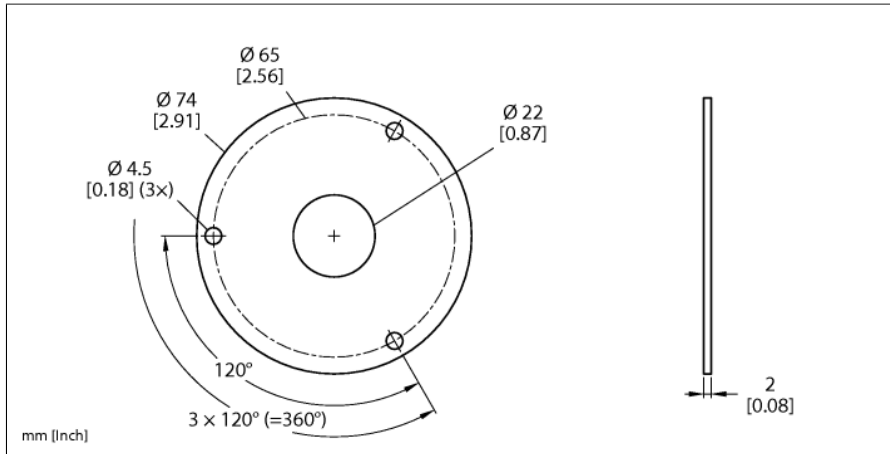

## Abschirmplatte

### für Drehgeber RI-QR24

### SP2-QR24

- Durchmesser: 74mm
- Mit Bohrung für Wellendurchführung
- Material: Aluminium

Typ	SP2-QR24
Ident-No.	1590939
Gehäusewerkstoff	Aluminium