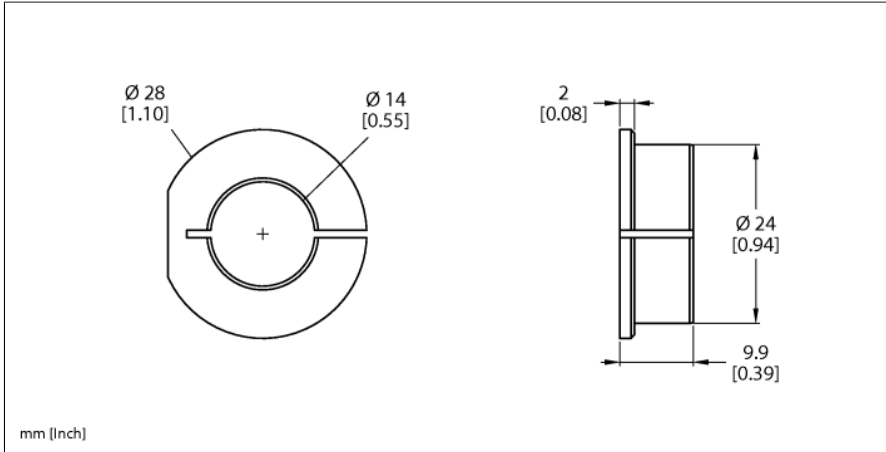

### RA2-QR24

■ Reduziereinheit 14mm

Typ	RA2-QR24
Ident-No.	1590929
Gehäusewerkstoff	Aluminium