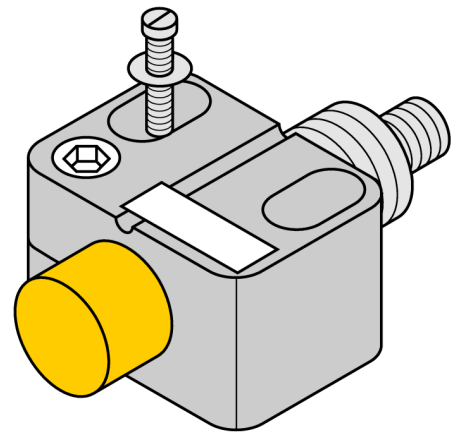

Příslušenství

Montážní svorka

BST-30N

- montážní úchytka s pevným dorazem
- plast PA6

Typ	BST-30N
ID č.	6947217
Pouzdro	příslušenství pro závitová pouzdra, pouzdro M30 x 1,5
Rozměry	30 x 54 x 36 mm
Materiál pouzdra	plast, PA6, černá
Utahovací moment upevňovací matice	1 Nm