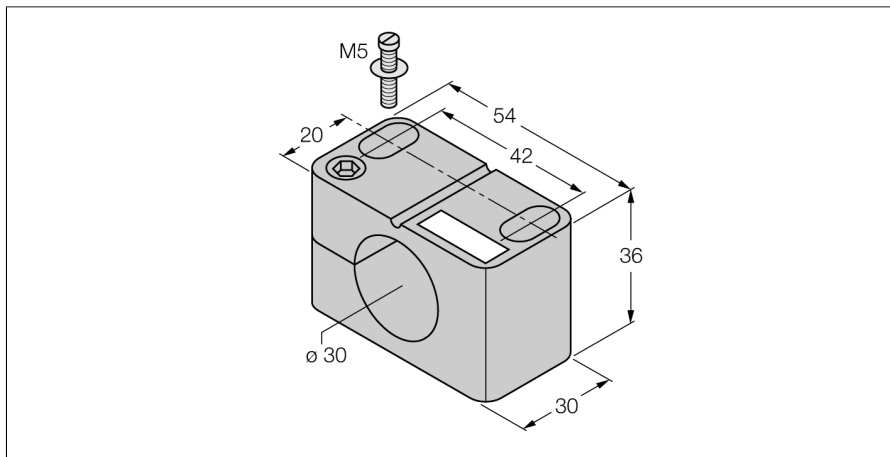

Příslušenství

Montážní svorka

BST-30N

- montážní úchytka s pevným dorazem
- plast PA6

Typ	BST-30N
ID č.	6947217
Pouzdro	příslušenství pro závitová pouzdra, pouzdro M30 x 1,5
Rozměry	30 x 54 x 36 mm
Materiál pouzdra	plast, PA6, černá
Utahovací moment upevňovací matice	1 Nm