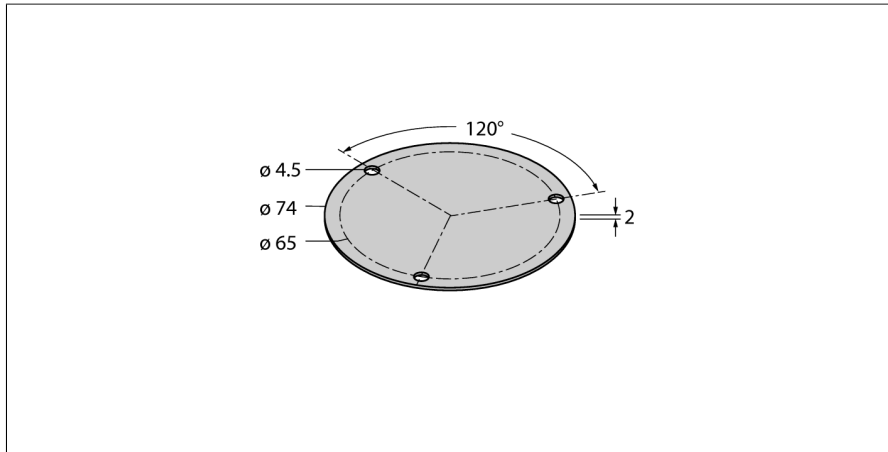

Příslušenství

Stínicí deska

pro rotační snímače RI-QR24

SP1-EQR24

- průměr: 74mm
- materiál: V4A (1.4404)

Typ	SP1-EQR24
ID č.	1590979
Materiál pouzdra	nerez ocel, 1.4404 (316L)