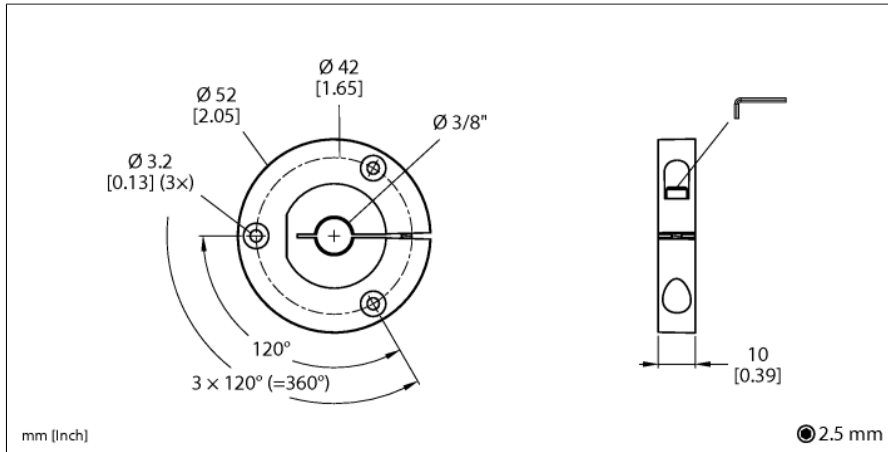

Příslušenství Snímač polohy pro rotační snímače RI-QR24 P6-RI-QR24

- snímací element pro připojení na hřídel o průměru 3/8"

Typ	P6-RI-QR24
ID č.	1590926
Materiál pouzdra	kov/plast