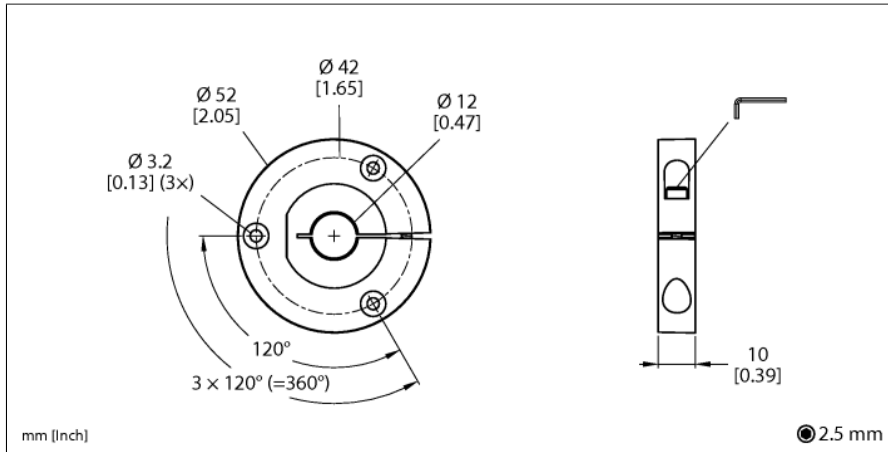

# Příslušenství Snímač polohy pro rotační snímače RI-QR24 P3-RI-QR24

- snímací element pro připojení na hřídel o průměru 12 mm

Typ	P3-RI-QR24
ID č.	1590923
Materiál pouzdra	kov/plast