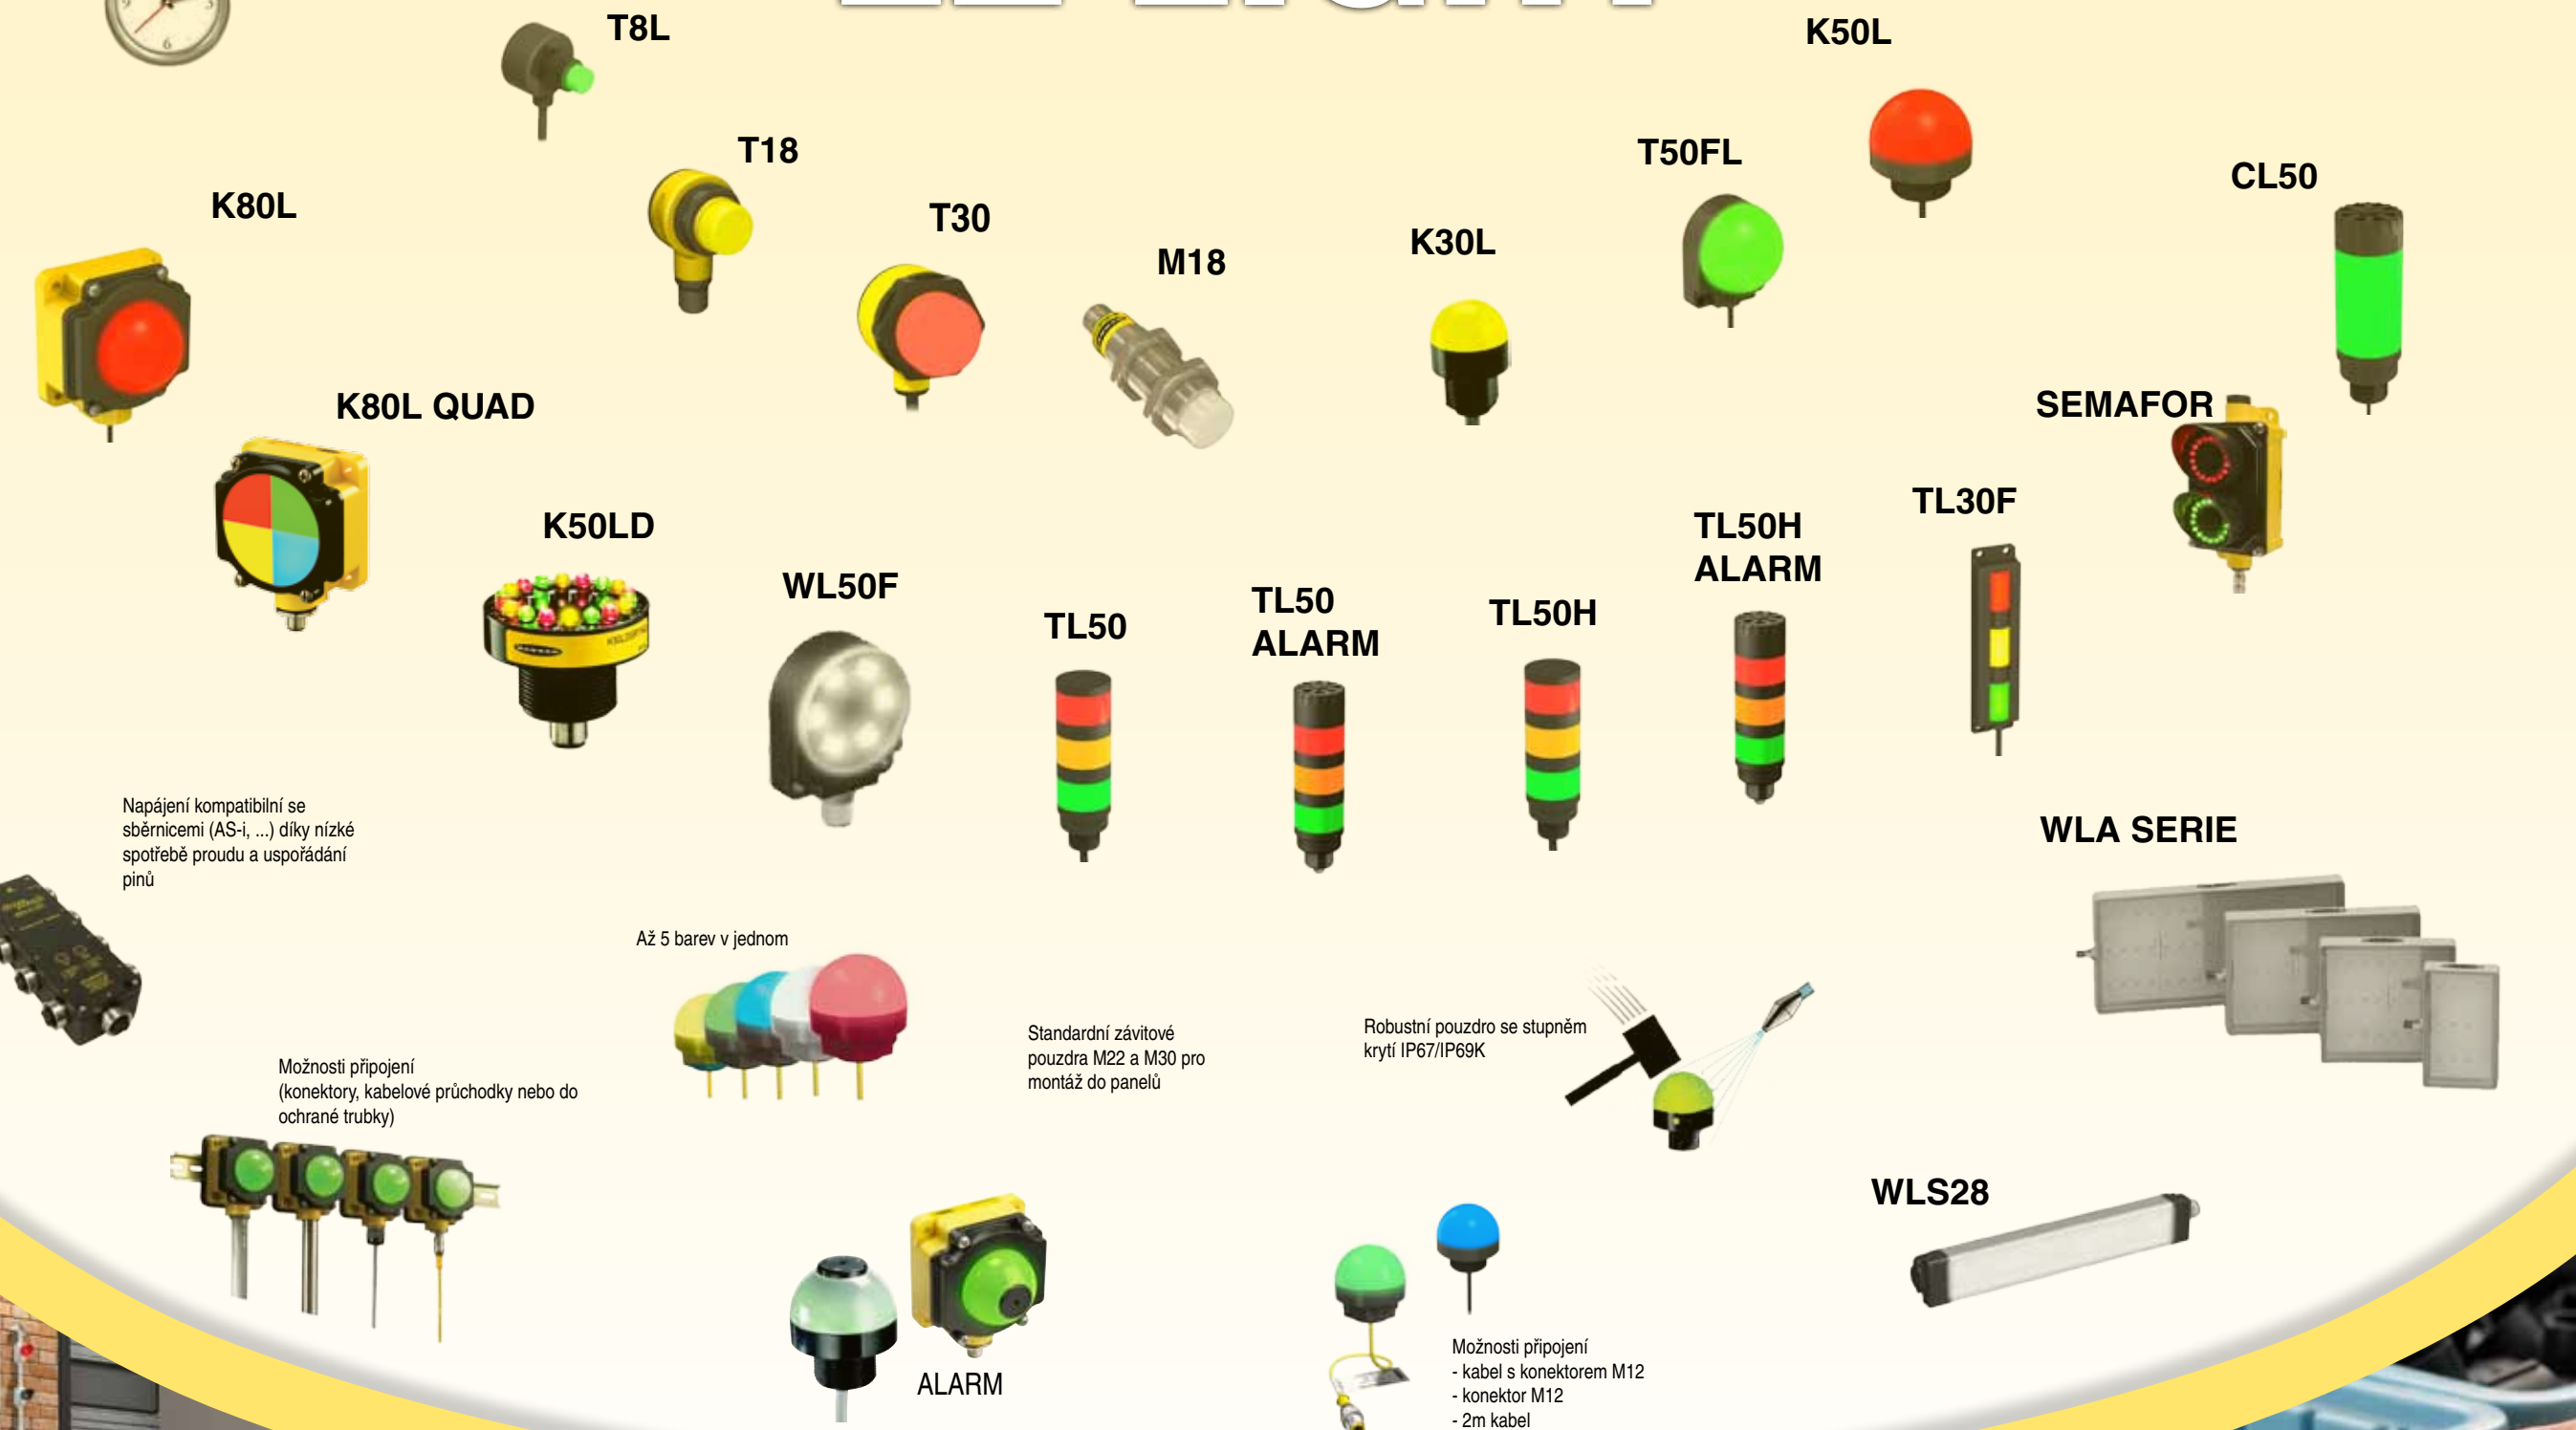

EZ-LIGHT™

System pro vizualizaci řízení procesu

www.turck.com
www.bannereurope.com

EZ-LIGHT™

Výjimečně dlouhá životnost díky LED technologii (> 10 let)

Napájení kompatibilní se sběrnicemi (AS-i, ...) díky nízké spotřebě proudu a uspořádání pinů

Možnosti připojení (konektory, kabelové průchodky nebo do ochranné trubky)

Až 5 barev v jednom

Standardní závitové pouzdra M22 a M30 pro montáž do panelů

Robustní pouzdro se stupněm krytí IP67/IP69K

Možnosti připojení
 - kabel s konektorem M12
 - konektor M12
 - 2m kabel