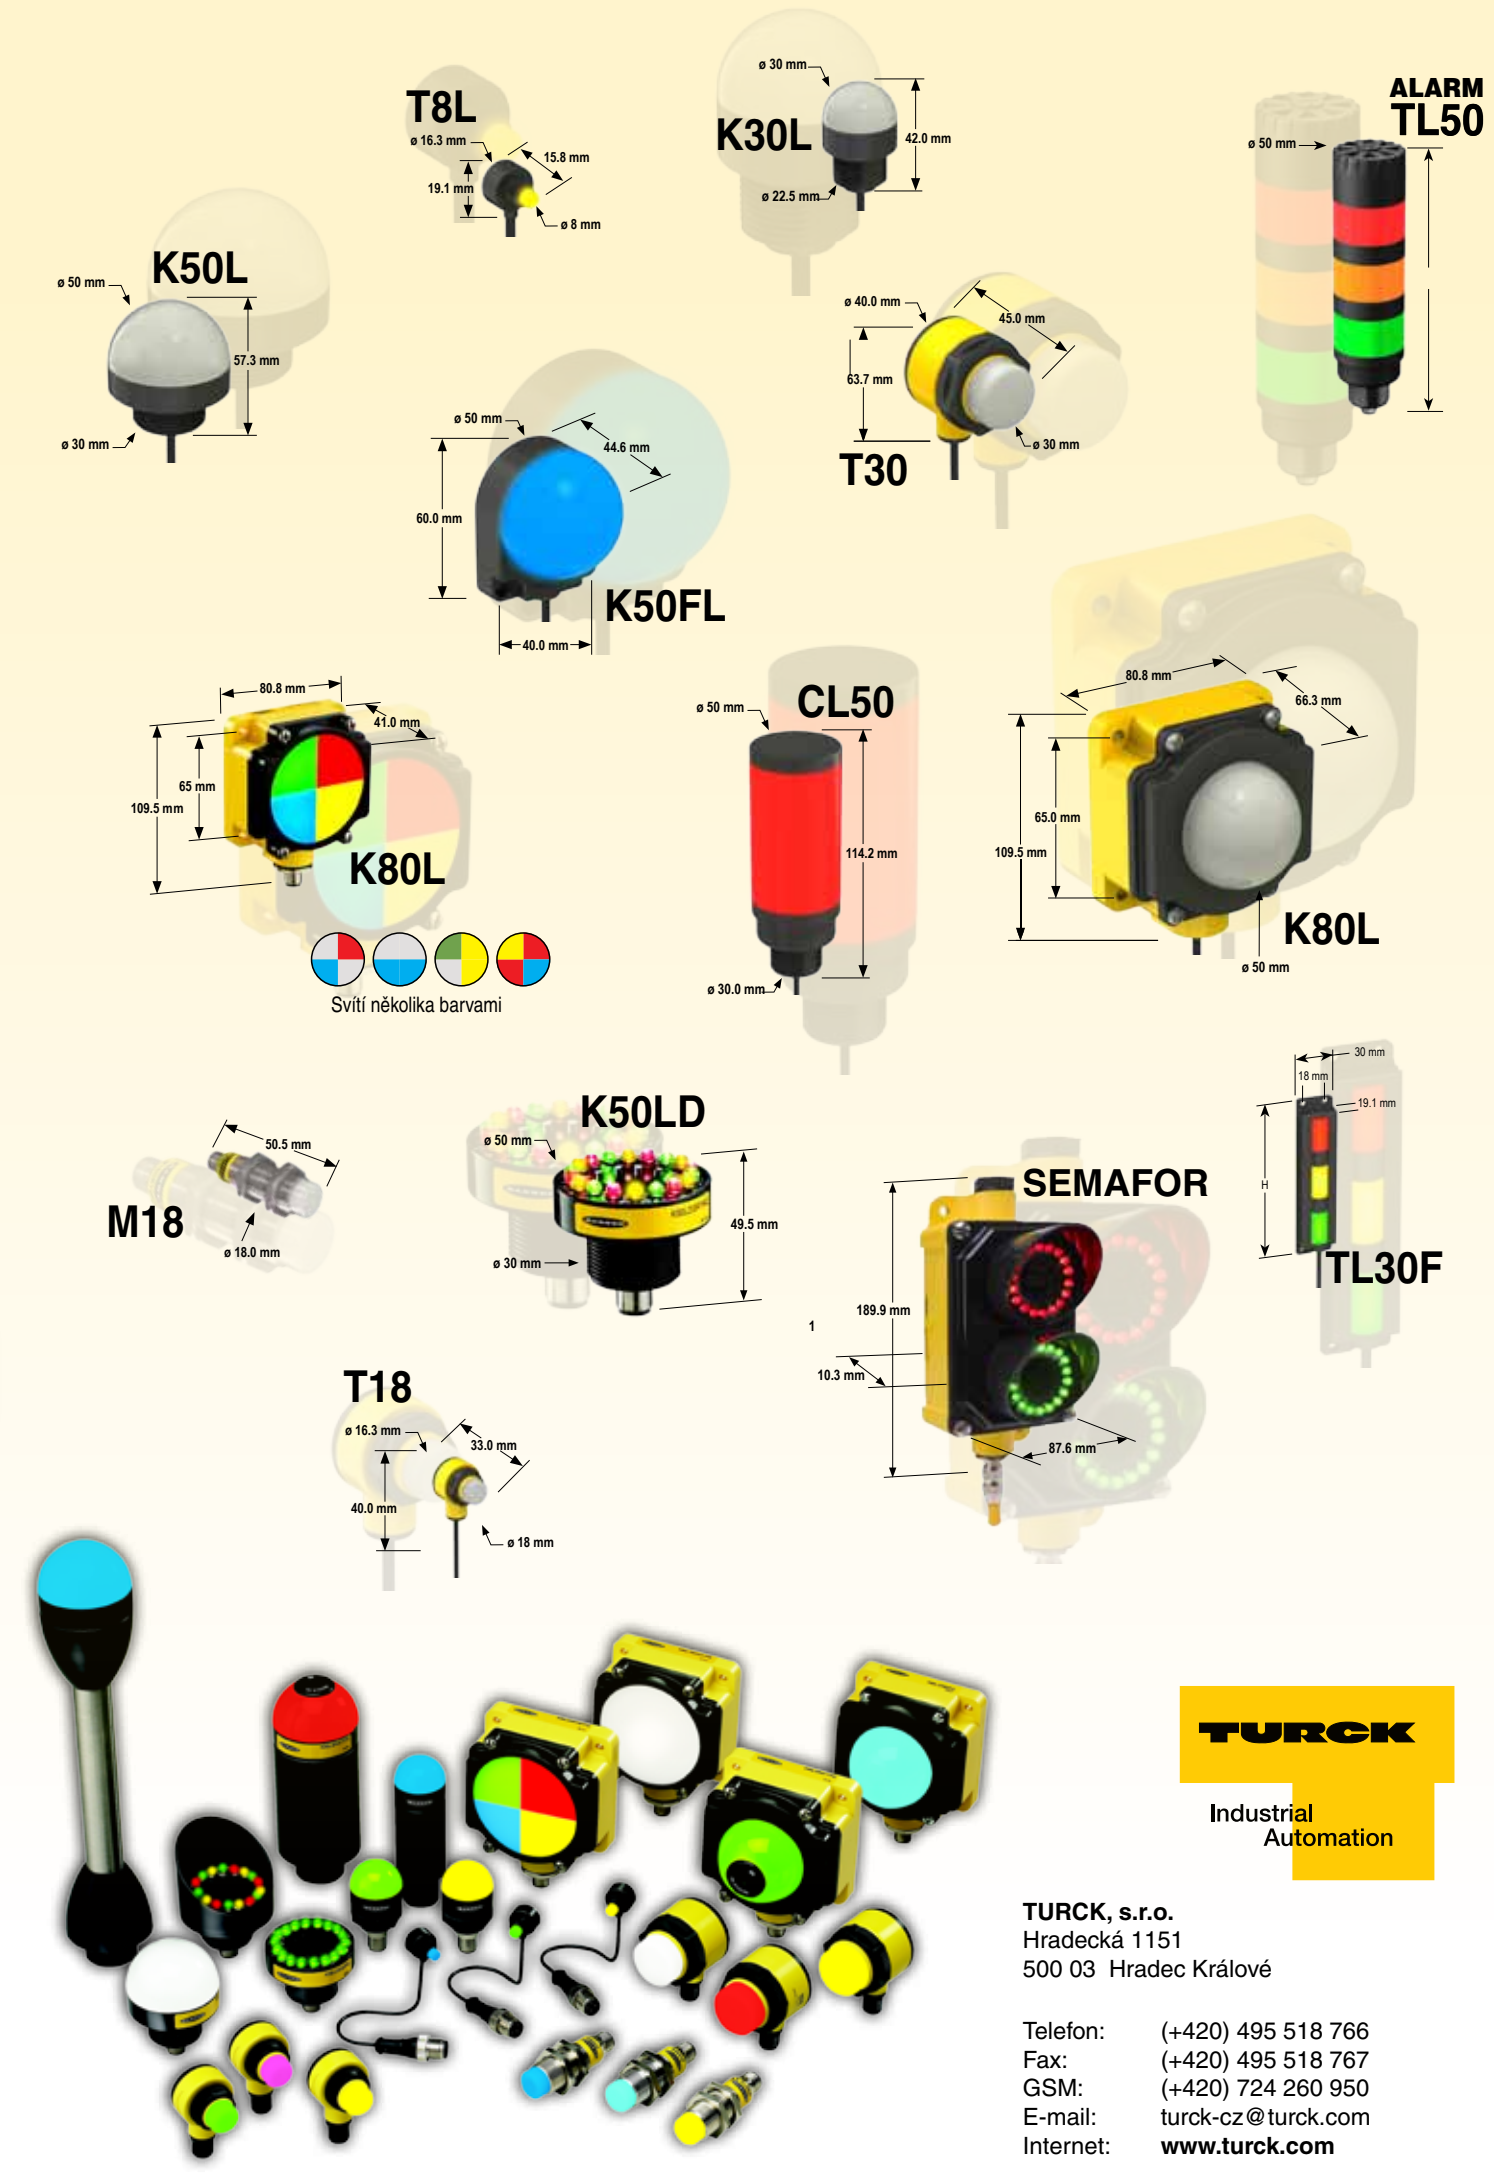

EZ-LIGHT™

System pro vizualizaci řízení procesu

www.turck.com
www.bannereurope.com

EZ-LIGHT™

Výjimečně dlouhá životnost díky LED technologii (> 10 let)

Napájení kompatibilní se sběrnicemi (AS-i, ...) díky nízké spotřebě proudu a uspořádání pinů

Možnosti připojení (konektory, kabelové průchodky nebo do ochranné trubky)

Až 5 barev v jednom

Standardní závitové pouzdra M22 a M30 pro montáž do panelů

Robustní pouzdro se stupněm krytí IP67/IP69K

Možnosti připojení
 - kabel s konektorem M12
 - konektor M12
 - 2m kabel