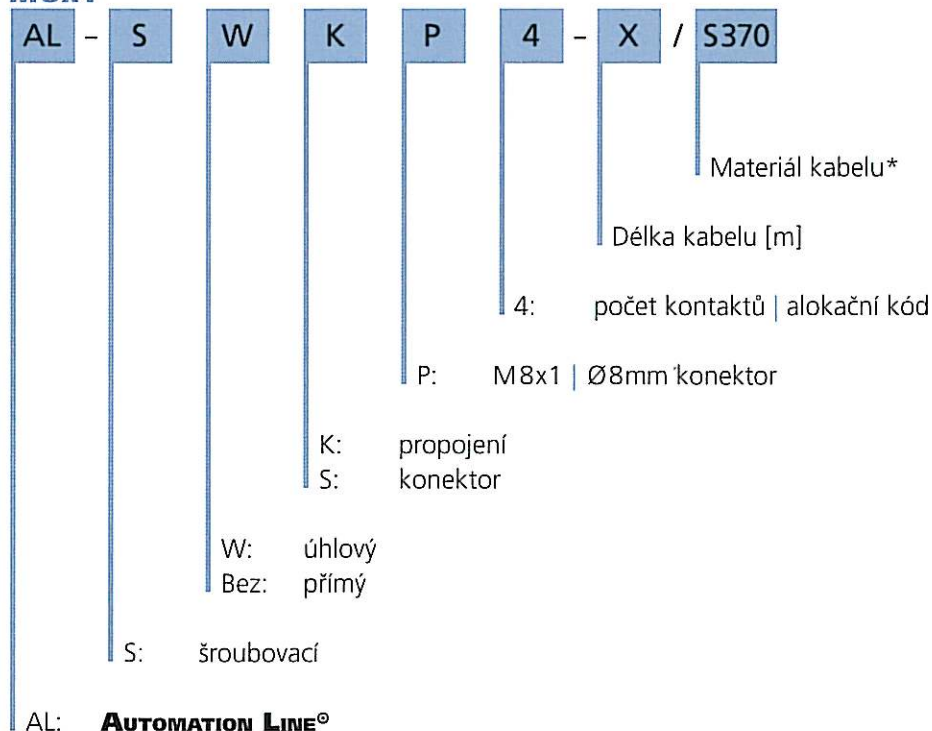

Turck, s.r.o.
Hradecká 1151 | CZ-500 03 Hradec Králové
Tel.: +420 495 518 766
www.turck.cz

Typové označení

M12x1

Zapojení pinu M12x1

M8x1

Zapojení pinu M12x1

* Materiál kabelu S370 = PUR, bez PVC, křemíku a halogenu