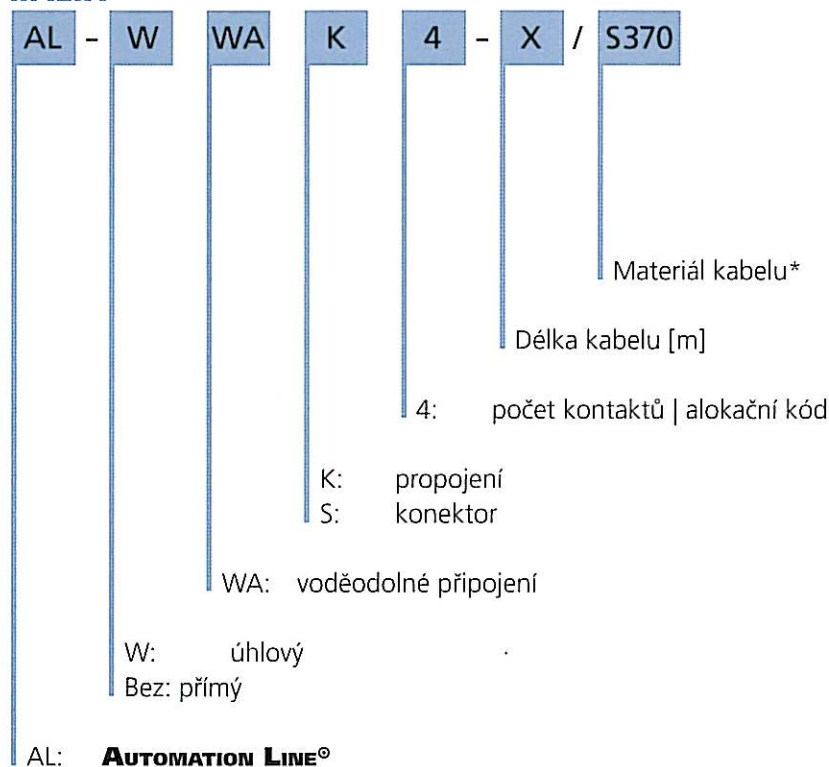

AUTOMATION LINE[®]

- Vhodný pro pohybové řetězy
- Bez halogenu | silikonu | PVC
- Vyhovuje UL normě
- Vhodný pro aplikace ve svařovnách
- Odolnost vůči chemikáliím a olejům
- Odolnost vůči mikroorganismům a hydrolyze
- Samozhášecí
- Stupeň krytí IP67 (IEC 60529)
- Výhodná cena**

Turck, s.r.o.
Hradecká 1151 | CZ-500 03 Hradec Králové
Tel.: +420 495 518 766
www.turck.cz

Typové označení

M12x1

Zapojení pinu M12x1

M8x1

Zapojení pinu M12x1

* Materiál kabelu S370 = PUR, bez PVC, křemíku a halogenu